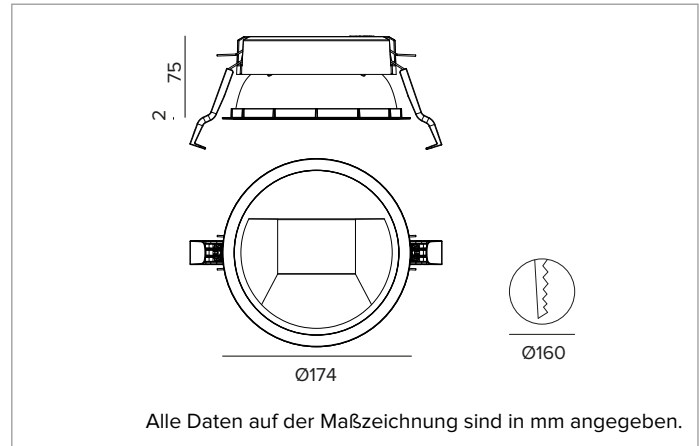

1T8316EL80 | CCTEVO WALL WASHER 160

LED-Einbau-Downlight als Trim-Version

		2700K	H(m)	D1(m)	D2(m)	E _{max} (lx)
		Ra80	42°	77°		
		Fixture Power	35W	1	0.86	1.70 2513
		Source Flux	4585lm	2	1.73	3.40 628
		Fixture Flux	3177lm	3	2.59	5.11 279
		Efficacy	92lm/W	4	3.46	6.81 157
TS1574	I _{max} =633cd/klm	I _{max}	2903cd	5	4.32	8.51 101

MECHANISCHE MERKMALE

Wärmeabführung aus schwarz lackiertem Druckguss-Aluminium. Struktur aus schwarzem Thermoplast, Cut-Off-Front aus weiß lackiertem Thermoplast. Silikondichtung gegen das Eindringen von Wasser und Staub. Trim-Version mit integriertem weißem Ring.
Farbe und Oberfläche: Kreideweiß
Gewicht: 0,8Kg
Version: TRIM
Schutzart: IP20 eingebauter Leuchtenteil
Schutzart: IP54 von unten